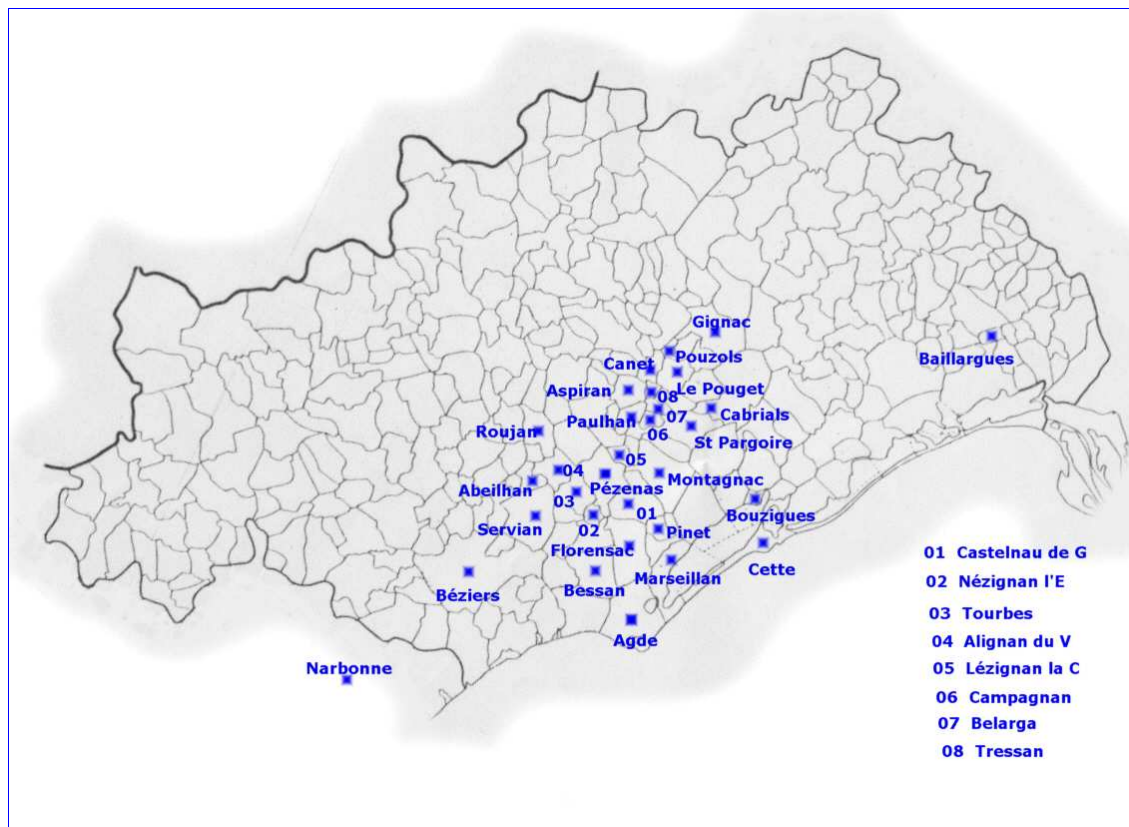

III. Cartes des communes ayant participé aux Concours, dans deux périodes successives (1909-11, et 1912-14) qui permettent de visualiser une légère évolution vers l'Est et le Montpelliérais.

Document libre de droits.

Source : wikipedia et <http://tccournonsec.over-blog.fr/>

Cette carte postale daterait d'avant 1915. Il ne s'agit pas d'une photo prise lors du Concours - la partie se joue d'ailleurs à 4 contre 4 - mais le document donne une bonne idée des conditions de jeu et de l'ambiance à Pézenas à cette époque.

**Tableau des Equipes engagées dans les différents Concours
de 1909 à 1914**

Commune	1909 (?)	1910 (35 ?)	1911 (36 ?)	1912 (14)	1913 (31)	1914 (19)
Abeilhan		*	*			*
Agde		*	*			
Alignan du Vent		*				*
Aspiran		*	**		*	
Baillargues			*			
Balaruc-les-Bains					*	
Balaruc-le-Vieux					**	
Belarga		*	*	*	**	*
Bessan	*	**	**	*	**	**
Béziers	*					
Bouzigues			*		**	
Cabrials		*	*		*	*
Campagnan		*	**	*		
Canet		*	*			
Castelnau de Guers		*				
Cette	**	*	*	*	*	
Cournonsec				*	*	*
Cournonterral					*	
Florensac	**	*			*	
Gignac	*		** ?		*	
Le Pouget		*	**		*	*
Lézignan la Cèbe	*	*	*	*	*	**
Marseillan	*	*	*			
Mèze						*
Montagnac		*	** ?			
Montarnaud						*
Narbonne		*	*			*
Nézignan-l'Evêque			*		*	
Paulhan		*	**		*	
Pezenas	* ?	****	*****	**	***	**
Pignan			*			*
Pinet			*	*		
Pouzolles				*		
Pouzols	*					
Roujan		*				
Servian		*			**	
St-Felix de Lodez					*	
St-Pargoire			*			
St-Paul et Valmalle				*		
St-Pons de Mauchiens				*	*	
St-Thibery						*
Tourbes	**	**	**	*	*	
Tressan	*	*	**	*	**	*
Usclas d'Hérault					*	
Valros					*	
Vendémian						*

Les communes représentées lors des Concours 1909-1911

Les communes représentées lors des Concours 1912-1914