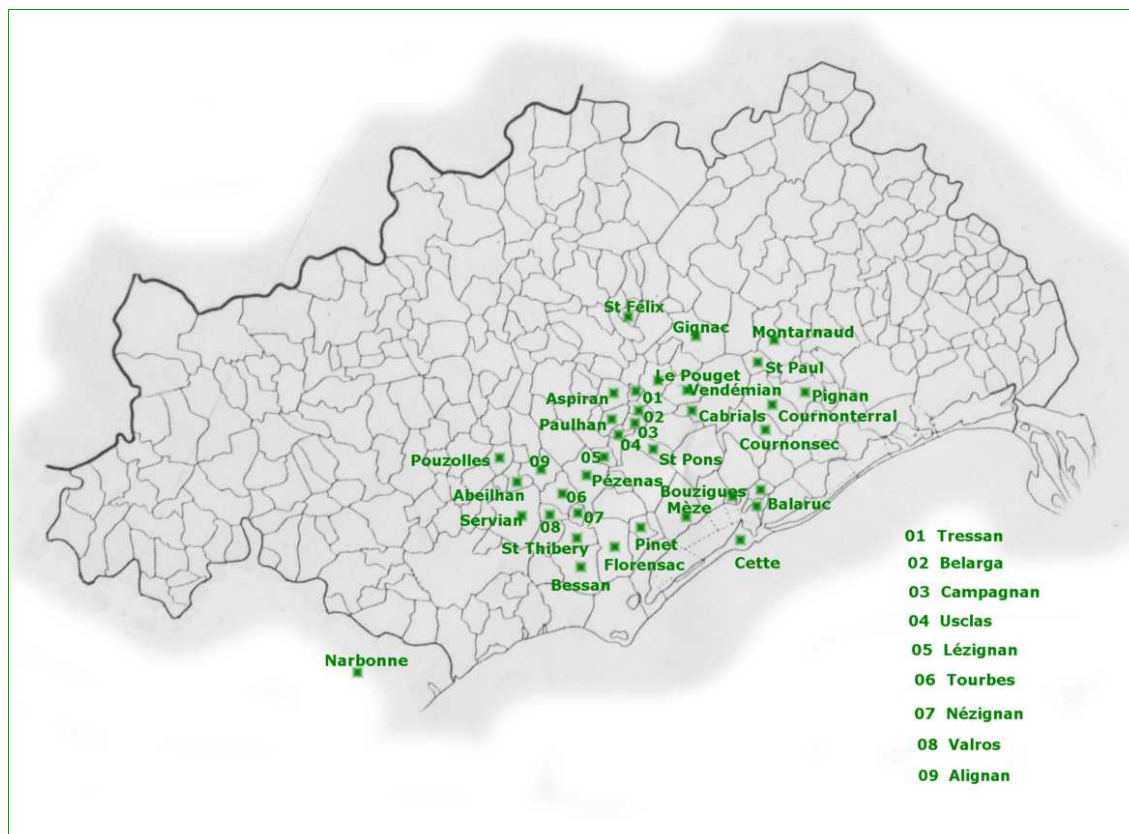

III. Cartes des communes ayant participé aux Concours, dans deux périodes successives (1909-11, et 1912-14) qui permettent de visualiser une légère évolution vers l'Est et le Montpelliérais.

Document libre de droits.

**Tableau des Equipes engagées dans les différents Concours
de 1909 à 1914**

Commune	1909 (?)	1910 (35 ?)	1911 (36 ?)	1912 (14)	1913 (31)	1914 (19)
Abeilhan		*	*			*
Agde		*	*			
Alignan du Vent		*				*
Aspiran		*	**		*	
Baillargues			*			
Balaruc-les-Bains					*	
Balaruc-le-Vieux					**	
Belarga		*	*	*	**	*
Bessan	*	**	**	*	**	**
Béziers	*					
Bouzigues			*		**	
Cabrials		*	*		*	*
Campagnan		*	**	*		
Canet		*	*			
Castelnau de Guers		*				
Cette	**	*	*	*	*	
Cournonsec				*	*	*
Cournonterral					*	
Florensac	**	*			*	
Gignac	*		** ?		*	
Le Pouget		*	**		*	*
Lézignan la Cèbe	*	*	*	*	*	**
Marseillan	*	*	*			
Mèze						*
Montagnac		*	** ?			
Montarnaud						*
Narbonne		*	*			*
Nézignan-l'Evêque			*		*	
Paulhan		*	**		*	
Pezenas	* ?	****	*****	**	***	**
Pignan			*			*
Pinet			*	*		
Pouzolles				*		
Pouzols	*					
Roujan		*				
Servian		*			**	
St-Felix de Lodez					*	
St-Pargoire			*			
St-Paul et Valmalle				*		
St-Pons de Mauchiens				*	*	
St-Thibery						*
Tourbes	**	**	**	*	*	
Tressan	*	*	**	*	**	*
Usclas d'Hérault					*	
Valros					*	
Vendémian						*

Le tableau est incomplet, particulièrement pour la première édition du Concours en 1909.
Quelques interrogations subsistent sur le nombre d'équipes effectivement engagées
en 1910 et 1911.

La géographie du Concours de Pézenas

Les communes représentées lors des Concours 1909-1911

Les communes représentées lors des Concours 1912-1914